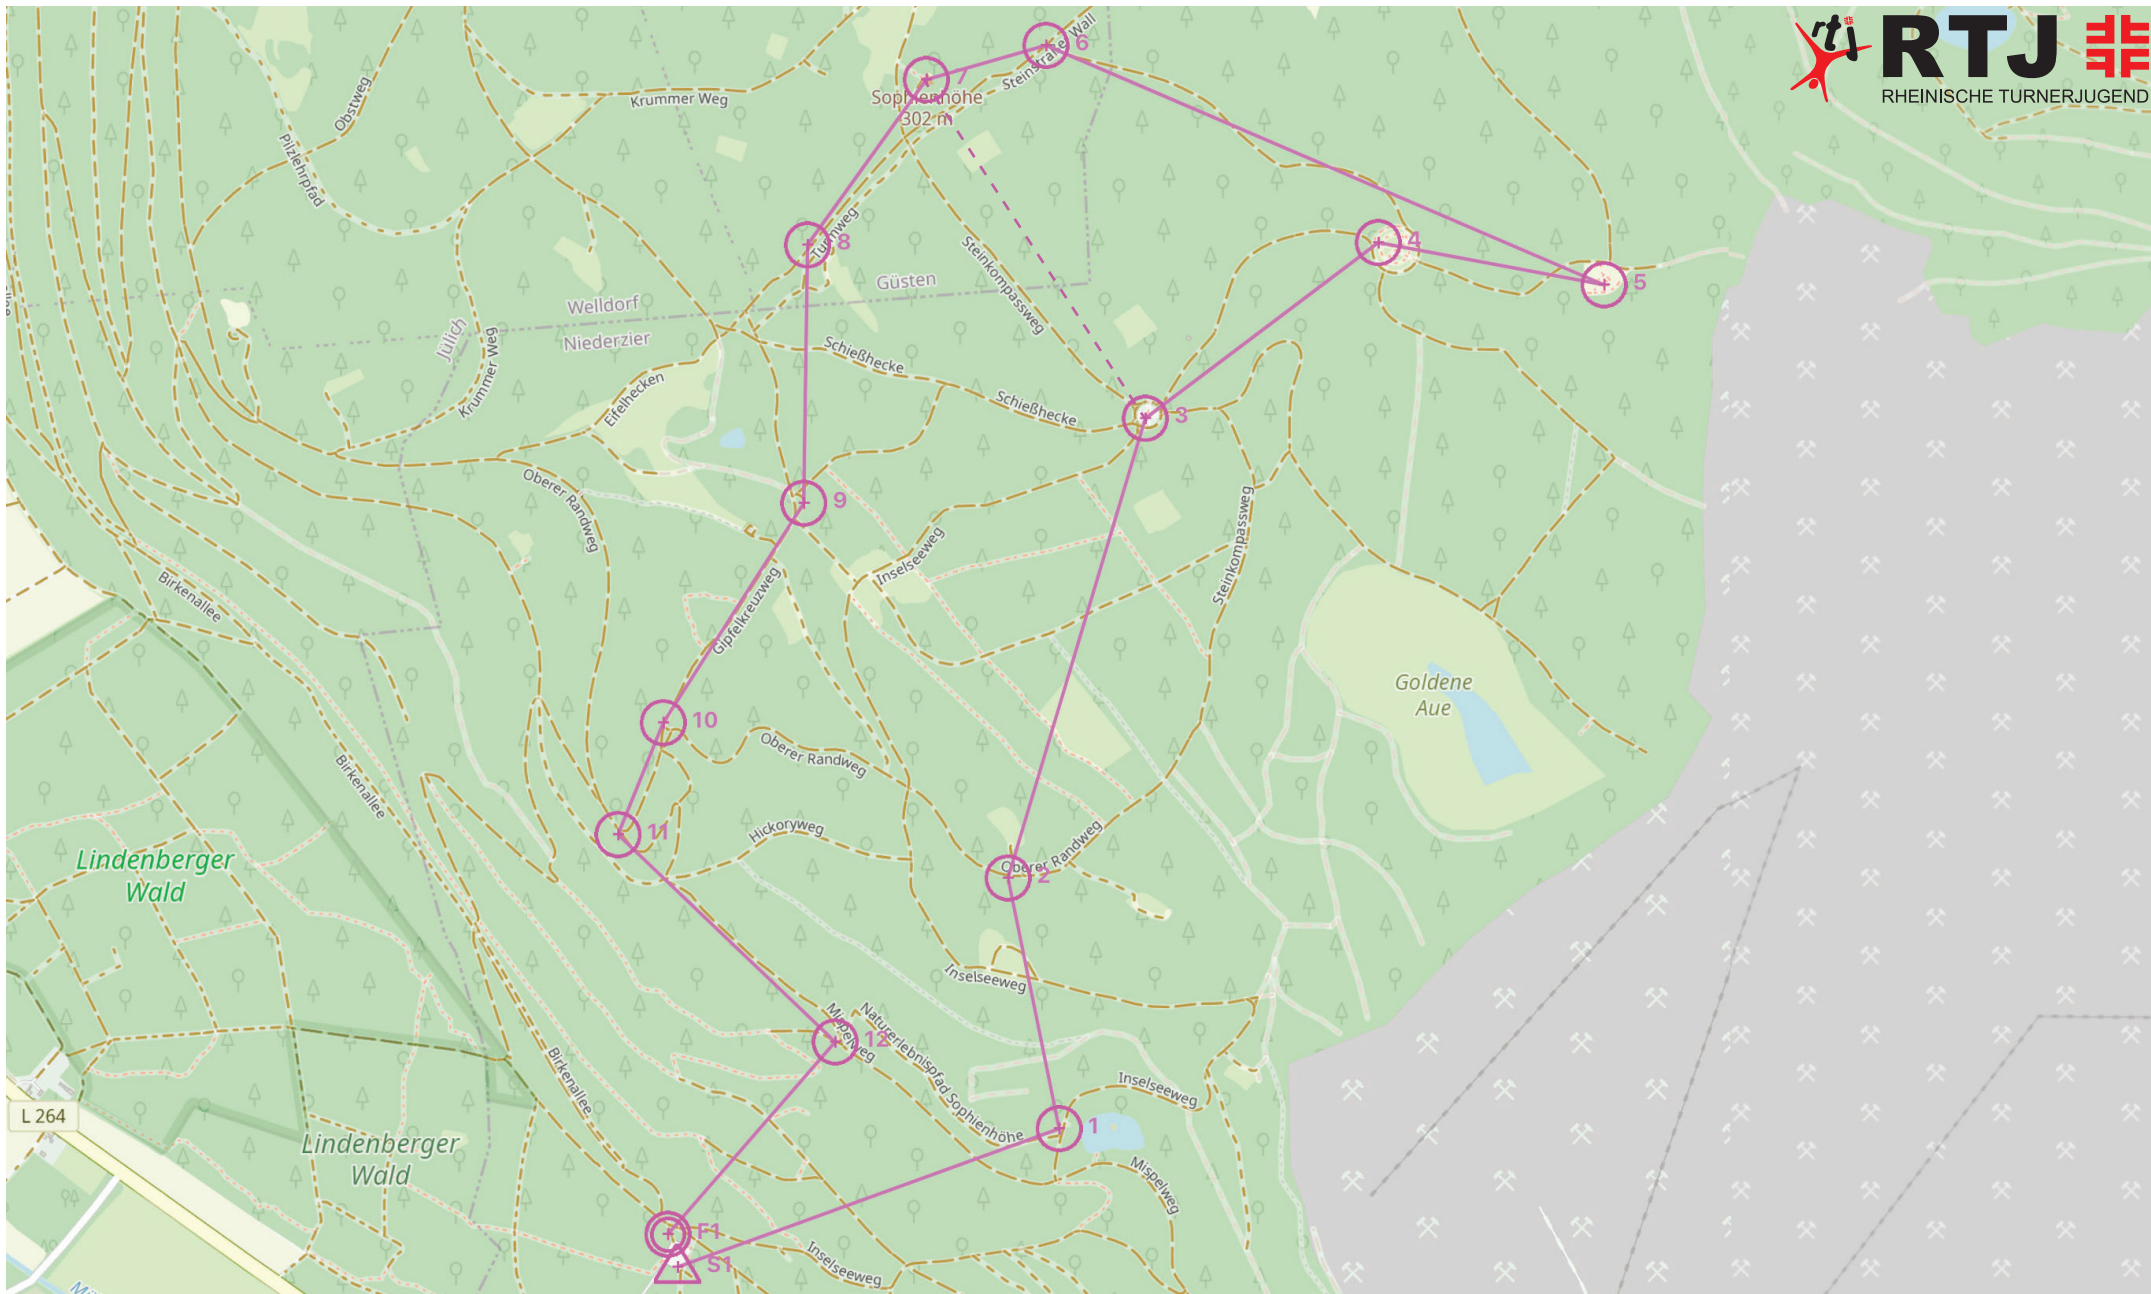

# RTJ Abenteuer O-Trail Sophienhöhe / Niederzier

© OpenStreetMap - Mitwirkende  
[www.openstreetmap.org/copyright](http://www.openstreetmap.org/copyright)

Bitte achtet auf die Natur und Kultur  
 und bleibt auf den Wegen.

- Start: S1 Parkplatz SO-Ecke
- 1 Ausblick See
- 2 Ausblick Hambach
- 3 Bank in der Windrose
- 4 Schild Baumkreis

- 5 Oberster Stein Findlingspark
- 6 Wegweiser für Gruppenfahrzeug
- 7 Römerturm
- 8 Schild Baumerklärung
- 9 Kreuz

- 10 Schild Baumerklärung
- 11 Bank mit Aussicht
- 12 Wiedereinstig in den Naturerlebnisweg
- Ziel: F1 Schranke
- Mögl. Abkürzung von 3 nach 7